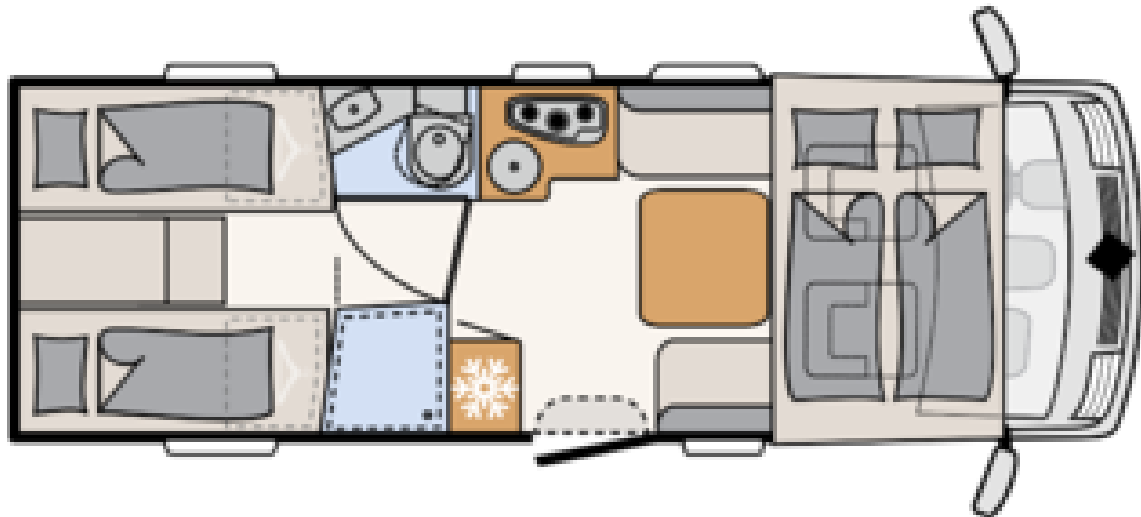

## Dethleffs Trend I 7057 EBL

**95 030 €**

Etat	<b>Neuf</b>
Marque	<b>Dethleffs</b>
Modèle	<b>Trend I 7057 EBL</b>
Type	<b>Intégral</b>
Type de lit	<b>Jumeaux</b>
Couchages	<b>04</b>
Places carte grise	<b>04</b>
Porteur	<b>Fiat</b>
Année	<b>2023</b>
Motorisation	<b>2.2 L 180 CV</b>
Longueur	<b>741 cm</b>
Largeur	<b>230 cm</b>
Hauteur	<b>294 cm</b>
Eau propre	<b>110 l</b>
Eaux usées	<b>90 l</b>
Poids à vide	<b>3066 kg</b>
Charge utile	<b>434 kg</b>
Poids en charge	<b>3500 kg</b>

Equipements

**En arrivage**

**Dethleffs Trend 7057 EBL**

**Fiat 2.2 L 180 pack châssis**

**banquette face/face lits jumeaux lit pavillon**